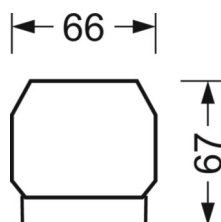

## Оптика

Оснастка	LED, цветопередача/оттенок света CRI $\geq 80$ / 4000K
Допуск для координаты цветности (MacAdam)	3SDCM
Фотобиологическая безопасность (светильник)	RG1
Номинальный световой поток	8190lm
Номинальный световой поток-при дежурном освещении	822lm
Срок службы LED	50000h L80/B10 (Tq 35°C)
светоотдача светильников	154lm/W
Угол излучения	80° (C0) / 80° (C90)
UGR поп./вдоль	18.9 / 19.1

## Механика

цвет корпуса	белый стандартный для электротехники RAL 9016
--------------	---

размеры (LxWxH/DxH)	1531mm x 55mm x 37mm
---------------------	----------------------

вес (нетто)	2.2kg
-------------	-------

## размеры

L	1531 mm	Длина
В	55 mm	Ширина
н	37 mm	Высота