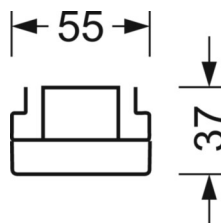

## Оптика

Оснастка	LED, цветопередача/оттенок света CRI $\geq 80$ / 4000K
Допуск для координаты цветности (MacAdam)	3SDCM
Фотобиологическая безопасность (светильник)	RG1
Номинальный световой поток	8190lm
Номинальный световой поток-при дежурном освещении	822lm
Срок службы LED	50000h L80/B10 (Tq 35°C)
светоотдача светильников	154lm/W
Угол излучения	80° (C0) / 80° (C90)
UGR поп./вдоль	18.9 / 19.1

## Механика

цвет корпуса	белый стандартный для электротехники RAL 9016
--------------	---

размеры (LxWxH/DxH)	1531mm x 55mm x 37mm
---------------------	----------------------

вес (нетто)	2.2kg
-------------	-------

## размеры

L	1531 mm	Длина
В	55 mm	Ширина
н	37 mm	Высота