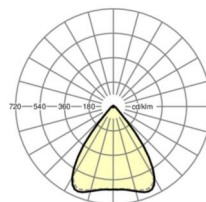

параметры

номер заказа	19430007030
код EAN	4020863418381
номер таможенного тарифа	94051190
Знак прохождения контроля	IP 20, класс защиты I, F, HACCP DIN10500/Food/IFS-пригодность для применения/BRC, Indoor, CE
Степень ударопрочности IK	IK03 (5°C bis 25°C)
Температура окружения	ta 5°C в 25°C
Гарантийный срок	5 лет
Государственные программы поддержки	BEG - государственные субсидии для энергосберегающих зданий (действительна только для Германии)

электротехника

Балласт	Электронный драйвер, дежурное освещение 3ч. (1 штука)
Мощность системы	53W
сетевое напряжение	230V/50Hz
класс энергосбережения/Источник света	D

Оптика

Оснастка	LED, цветопередача/оттенок света CRI ≥ 80 / 4000K
Допуск для координаты цветности (MacAdam)	3SDCM
Фотобиологическая безопасность (светильник)	RG1
Номинальный световой поток	8190lm
Номинальный световой поток-при дежурном освещении	822lm
Срок службы LED	50000h L80/B10 (Tq 35°C)
светоотдача светильников	154lm/W
Угол излучения	80° (C0) / 80° (C90)
UGR поп./вдоль	18.9 / 19.1

DEEP-LINK

<https://www.regiolum.de/ru/article/19430007030>

Ссылка
ηLB
Φ ↓/↑
UGR поп./вдоль

LED 8000lm 840
100 %
98 % / 2 %
18.9 / 19.1